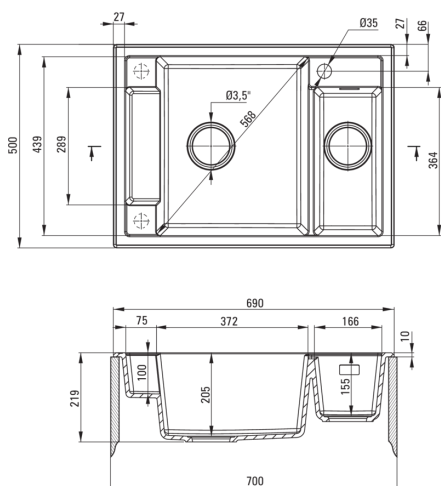

### Chiuvetă

Finisaj	antracit metalic
Tipul suprafeței	mat
Material	granit
Metoda de instalare	cu montare încastrată
Lățimea minimă a dulapului [mm]	700
Lățime [mm]	500
Lungimea [mm]	690
Înălțime [mm]	219
Adâncimea cuvei [mm]	205
Adâncimea celei de-a 2-a cuve [mm]	155
Lungimea conturului [mm]	670
Lățimea conturului [mm]	480
Dotat cu accesorii	Da
Număr de orificii	1
Număr de orificii făcute în avans	2